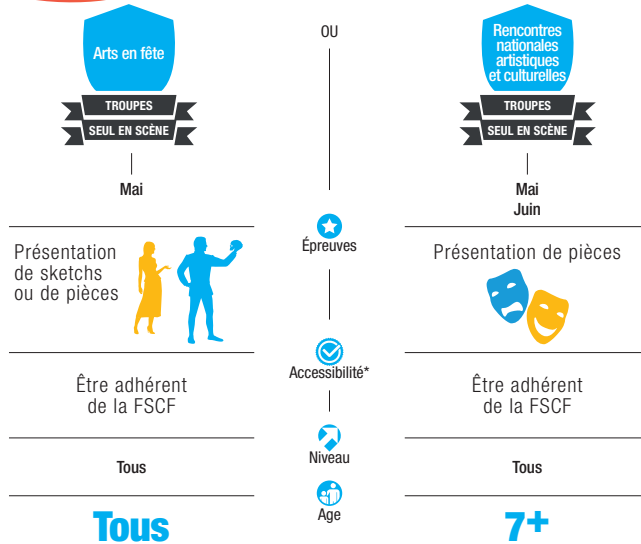

LES + DE LA FSCF

La FSCF a créé le festival *Arts en fête*, qui met en avant le fait que tout peut se mêler : l'artistique et le culturel peuvent aussi se retrouver dans les pratiques sportives. En effet, les activités ont souvent leurs propres manifestations nationales et certaines disciplines ne se rencontrent jamais. L'objectif du festival est de rassembler des groupes divers, en associant plusieurs disciplines, afin de créer un spectacle original et d'ouvrir les participants aux différents arts. Des ateliers de découverte et de pratique, destinés à tous les participants mais aussi au grand public, sont également accessibles, dans un objectif d'initiation. Le théâtre y trouve bien sûr toute sa place.

FORMATIONS FÉDÉRALES ET PROFESSIONNELLES

S'approprier les bases de l'animation d'un groupe dans une activité artistique et culturelle.

STAGES DE PERFECTIONNEMENT TECHNIQUE

Des stages de perfectionnement technique à destination des pratiquants sont organisés au niveau départemental et régional.

Conception réalisation : Chtéa - chtéa.com

*Se reporter aux règlements fédéraux

La Fédération Sportive et Culturelle de France

La Fédération Sportive et Culturelle de France (FSCF) rassemble depuis 1898 des associations partageant un projet éducatif fondé sur des valeurs d'ouverture, de respect, d'autonomie, de solidarité et de responsabilité. Reconnue d'utilité publique, la FSCF privilégie une vie associative accessible à tous. Forte de ses 202 000 adhérents et 1 315 associations affiliées, la FSCF est une fédération multiactivité proposant des activités sportives, artistiques et culturelles, éducatives et d'animation.

www.fscf.asso.fr @laFSCF