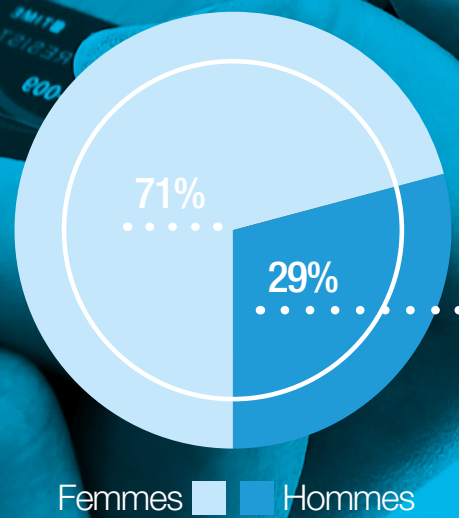

CHIFFRES CLÉS

RÉPARTITION DES LICENCIÉS PAR GROUPE D'ACTIVITÉS

221 348 licenciés
 Pourcentage de femmes **71%**
 Moins de 25 ans **62%**

ORGANISATION

21 ligues régionales
82 comités départementaux
1480 associations
19 commissions nationales fédérant les activités sportives, culturelles, socio-éducatives regroupant **250** bénévoles
14 ligues et **10** comités départementaux avec un ou plusieurs agents de développement
25 salariés au siège national

FORMATIONS

164 diplômés fédéraux
2790 stagiaires BAFA-BAFD
800 sessions de formation
1 900 formateurs
18 000 stagiaires sur l'ensemble du territoire national

RÉPARTITION DES LICENCIÉS

RÉPARTITION PAR CATÉGORIE D'ÂGE