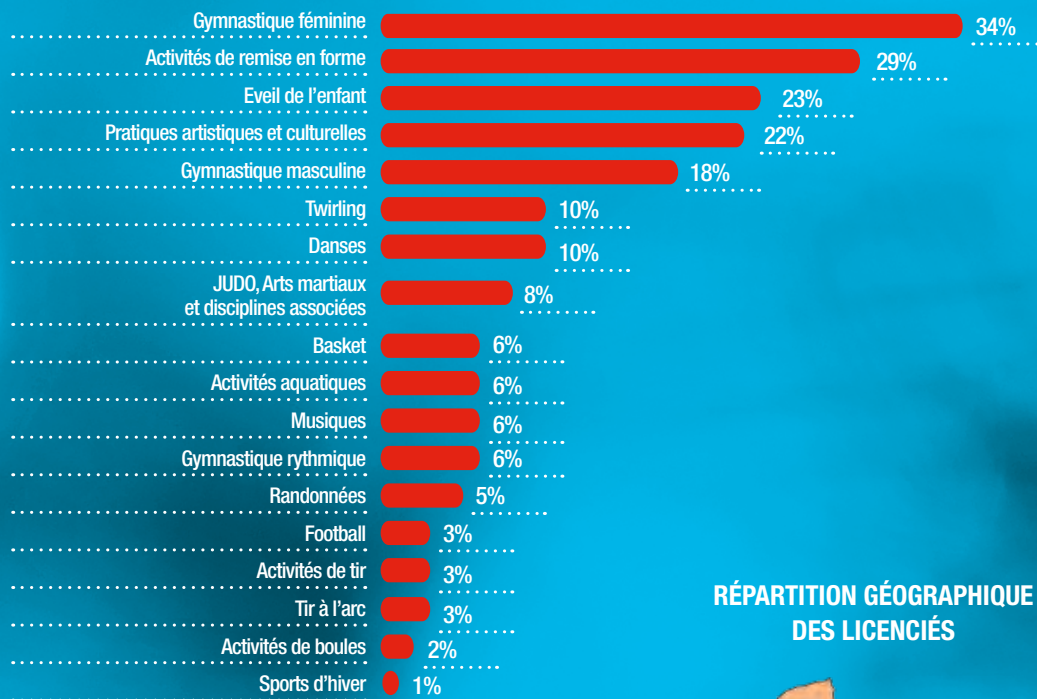

CHIFFRES CLÉS

RÉPARTITION DES LICENCIÉS PAR GROUPE D'ACTIVITÉS

221 348 licenciés
 Pourcentage de femmes **71%**
 Moins de 25 ans **62%**

ORGANISATION

21 ligues régionales
82 comités départementaux
1480 associations
19 commissions nationales fédérant les activités sportives, culturelles, socio-éducatives regroupant **250** bénévoles
14 ligues et **10** comités départementaux avec un ou plusieurs agents de développement
25 salariés au siège national

FORMATIONS

164 diplômés fédéraux
2790 stagiaires BAFA-BAFD
800 sessions de formation
1 900 formateurs
18 000 stagiaires sur l'ensemble du territoire national

RÉPARTITION DES LICENCIÉS

RÉPARTITION PAR CATÉGORIE D'ÂGE

PART DES ASSOCIATIONS FSCF PROPOSANT LES ACTIVITÉS

RÉPARTITION GÉOGRAPHIQUE DES LICENCIÉS

36 RENCONTRES NATIONALES

16 000 participants

1 250 sections
d'associations engagées

1 800 juges et arbitres

5 organisateurs de
manifestations nationales
labellisées