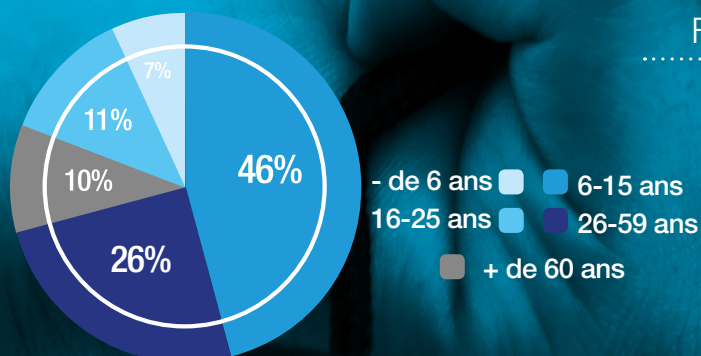

CHIFFRES CLÉS

RÉPARTITION DES LICENCIÉS PAR GROUPE D'ACTIVITÉS

221 348 licenciés
 Pourcentage de femmes **71%**
 Moins de 25 ans **62%**

ORGANISATION

21 ligues régionales
82 comités départementaux
1480 associations
19 commissions nationales fédérant les activités sportives, culturelles, socio-éducatives regroupant **250** bénévoles
14 ligues et **10** comités départementaux avec un ou plusieurs agents de développement
25 salariés au siège national

FORMATIONS

164 diplômés fédéraux
2790 stagiaires BAFA-BAFD
800 sessions de formation
1 900 formateurs
18 000 stagiaires sur l'ensemble du territoire national

RÉPARTITION DES LICENCIÉS

RÉPARTITION PAR CATÉGORIE D'ÂGE