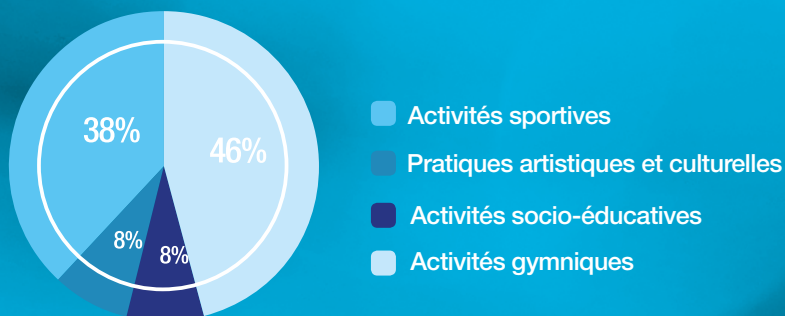

CHIFFRES CLÉS

RÉPARTITION DES LICENCIÉS PAR GROUPE D'ACTIVITÉS

221 348 licenciés
 Pourcentage de femmes **71%**
 Moins de 25 ans **62%**

ORGANISATION

21 ligues régionales
82 comités départementaux
1480 associations
19 commissions nationales fédérant les activités sportives, culturelles, socio-éducatives regroupant **250** bénévoles
14 ligues et **10** comités départementaux avec un ou plusieurs agents de développement
25 salariés au siège national