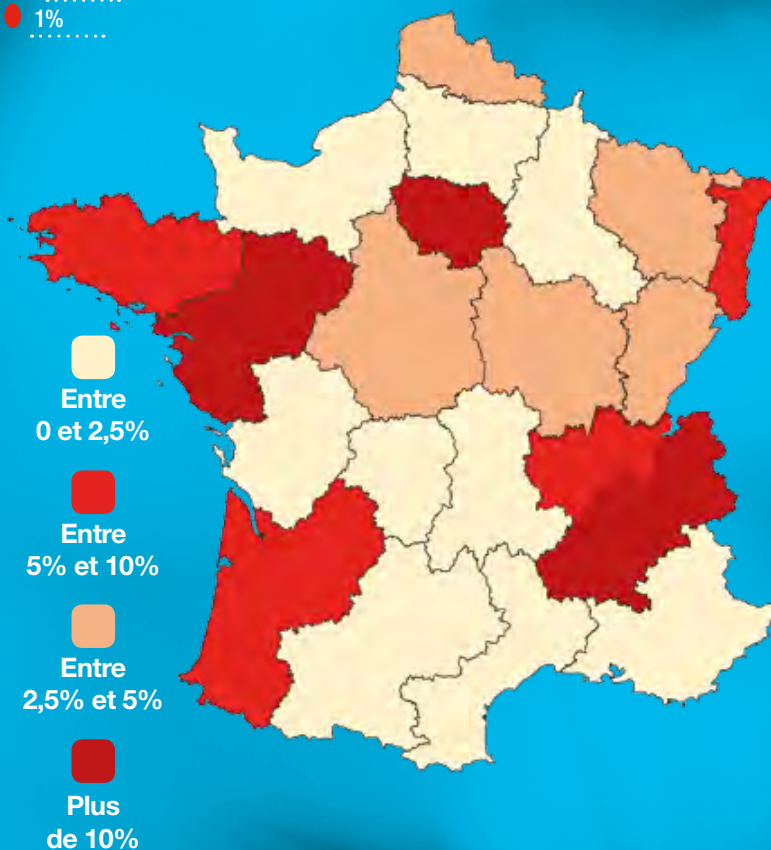

CHIFFRES CLÉS

RÉPARTITION DES LICENCIÉS PAR GROUPE D'ACTIVITÉS

221 348 licenciés
 Pourcentage de femmes **71%**
 Moins de 25 ans **62%**

ORGANISATION

21 ligues régionales
82 comités départementaux
1480 associations
19 commissions nationales fédérant les activités sportives, culturelles, socio-éducatives regroupant **250** bénévoles
14 ligues et **10** comités départementaux avec un ou plusieurs agents de développement
25 salariés au siège national

FORMATIONS

164 diplômés fédéraux
2790 stagiaires BAFA-BAFD
800 sessions de formation
1 900 formateurs
18 000 stagiaires sur l'ensemble du territoire national

RÉPARTITION DES LICENCIÉS

RÉPARTITION PAR CATÉGORIE D'ÂGE

PART DES ASSOCIATIONS FSCF PROPOSANT LES ACTIVITÉS

RÉPARTITION GÉOGRAPHIQUE DES LICENCIÉS

36 RENCONTRES NATIONALES

16 000 participants

1 250 sections
d'associations engagées

1 800 juges et arbitres

5 organisateurs de
manifestations nationales
labellisées