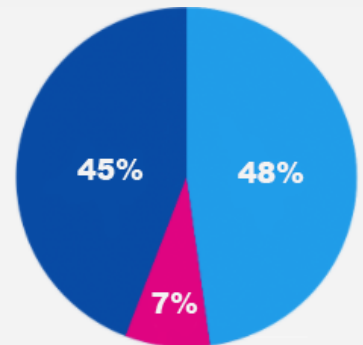

CHIFFRES
CLÉS*

Répartition Hommes/Femmes

202 000 adhérents
1 315 associations

Près de **120** activités
pratiquées à la FSCF

Des activités sportives,
mais pas que !

- Activités sportives
- Activités éducatives et d'animation
- Activités artistiques et culturelles

17 114 journées de formation
(toutes formations confondues hors
formations
professionnelles)

Le loisir compte autant
que la compétition

- Compétition / Manifestation
- Loisirs
- Dirigeant

330 associations
certifiées FSCF

115 volontaires
engagés en service
civique sur le territoire

Et chaque année, c'est environ :

36 manifestations nationales
culturelles et sportives

→ **15 642** participants

14 organisateurs avec
la reconnaissance
démarche responsable