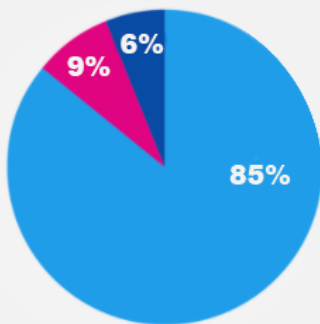

CHIFFRES
CLÉS*

Répartition Hommes/Femmes

202 000 adhérents
1 315 associations

Près de **120** activités
pratiquées à la FSCF

Des activités sportives,
mais pas que !

- Activités sportives
- Activités éducatives et d'animation
- Activités artistiques et culturelles

17 114 journées de formation
(toutes formations confondues hors
formations
professionnelles)

Le loisir compte autant
que la compétition

- Compétition / Manifestation
- Loisirs
- Dirigeant

330 associations
certifiées FSCF

115 volontaires
engagés en service
civique sur le territoire

Et chaque année, c'est environ :

36 manifestations nationales
culturelles et sportives

→ **15 642** participants

14 organisateurs avec
la reconnaissance
démarche responsable