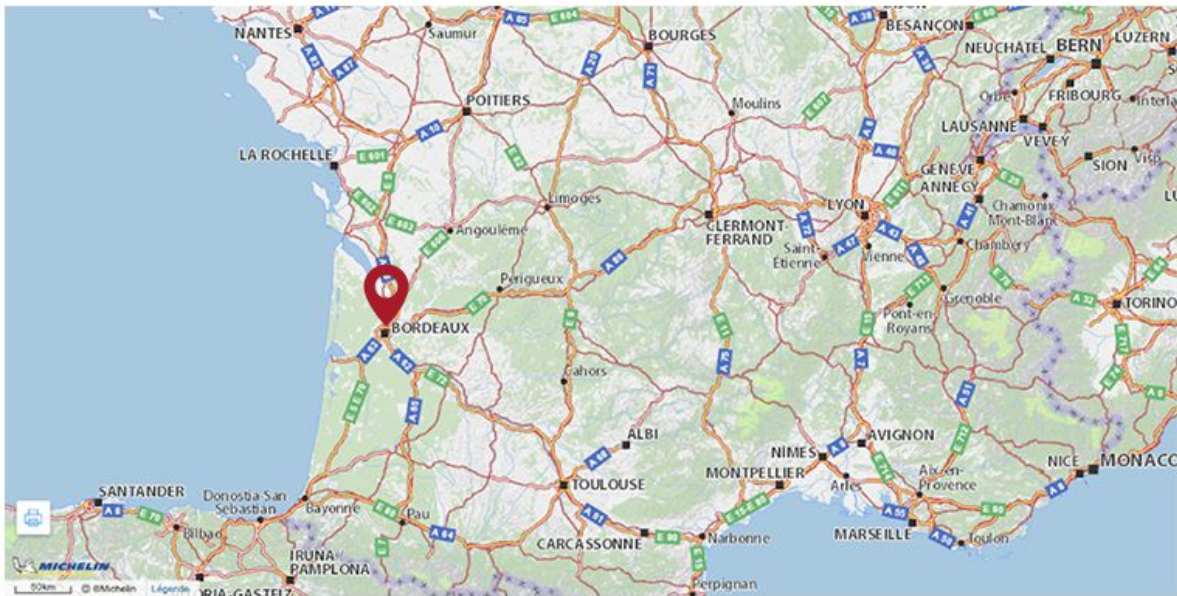

## PLAN D'ACCÈS À GRADIGNAN (33170)

### **Bayonne / Biarritz par A63**

prendre sortie n° 26 "ZI Pessac Gradignan-Bersol Canéjan"

### **Toulouse / Mont de Marsan / Pau par A62 puis A630**

prendre la sortie 16 "Gradignan Centre Talence Centre Domaine universitaire"

### **La Rochelle Angoulême Poitiers Limoges par A630**

prendre la sortie 16 "Gradignan Centre Talence Centre Domaine universitaire"