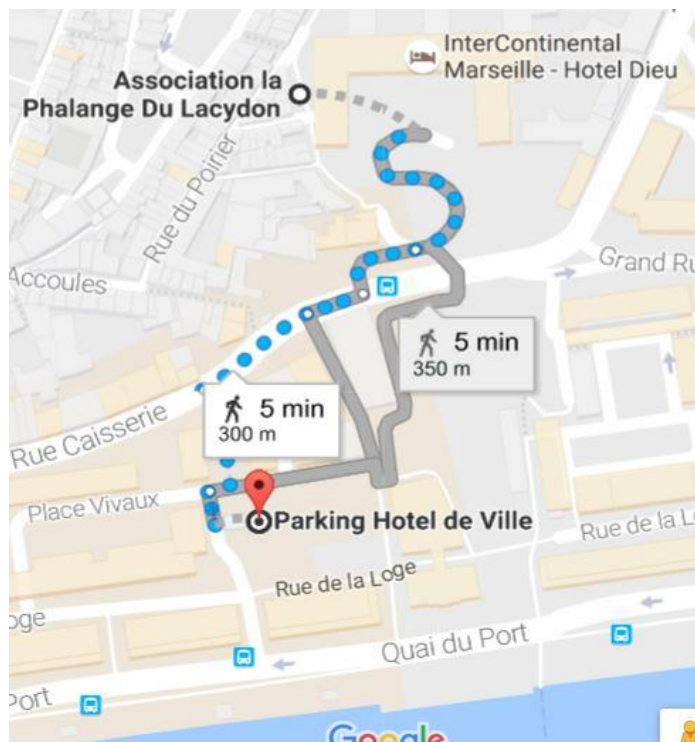

"Tous en scène"

40ème Rencontre départementale de théâtre amateur de la FSCF

Accès à la ville :

I) En avion aéroport Marseille Provence.

<http://www.marseille.aeroport.fr/> :

- Location de voiture : Avis, Hertz, Golden car, Rent a Car, Sixt, Europcar...
<http://www.marseille.aeroport.fr/boutiques-et-services/a-l-aeroport/location-de-voitures>
- Train, gare de Vitrolles aéroport direction Gare Saint Charles.
<http://www.ter.sncf.com/paca/gares/87439554/Vitrolles-A%C3%A9roport-Mars/pratique>
- Car, départ toutes les 15 min, direction gare Saint Charles. (possibilité de prix de groupe et tarif jeune) <http://www.navettemarseilleaeroport.com/>

II) En train

- Gare Saint Charles, au centre ville.
<https://www.garessncf.com/fr/gare/frmsc/marseille-saint-charles>

Accès au théâtre du Lacydon :

I) En voiture :

Parking à 5min à pied.

40ème Rencontre départementale de théâtre amateur de la FSCF

- II) En transport en commun www.rtm.fr , <http://www.lepilote.com/>

Métro ligne 1 arrêt « Vieux port » : 10 min de marche.

Tram Ligne 2 et 3 arrêt « Sadi Carnot » : 6 min de marche.

Logement :

Les appart 'hôtels ou hôtels ci-dessous sont tous situés en centre ville à proximité de transport en commun (moins de 15 min à pied).