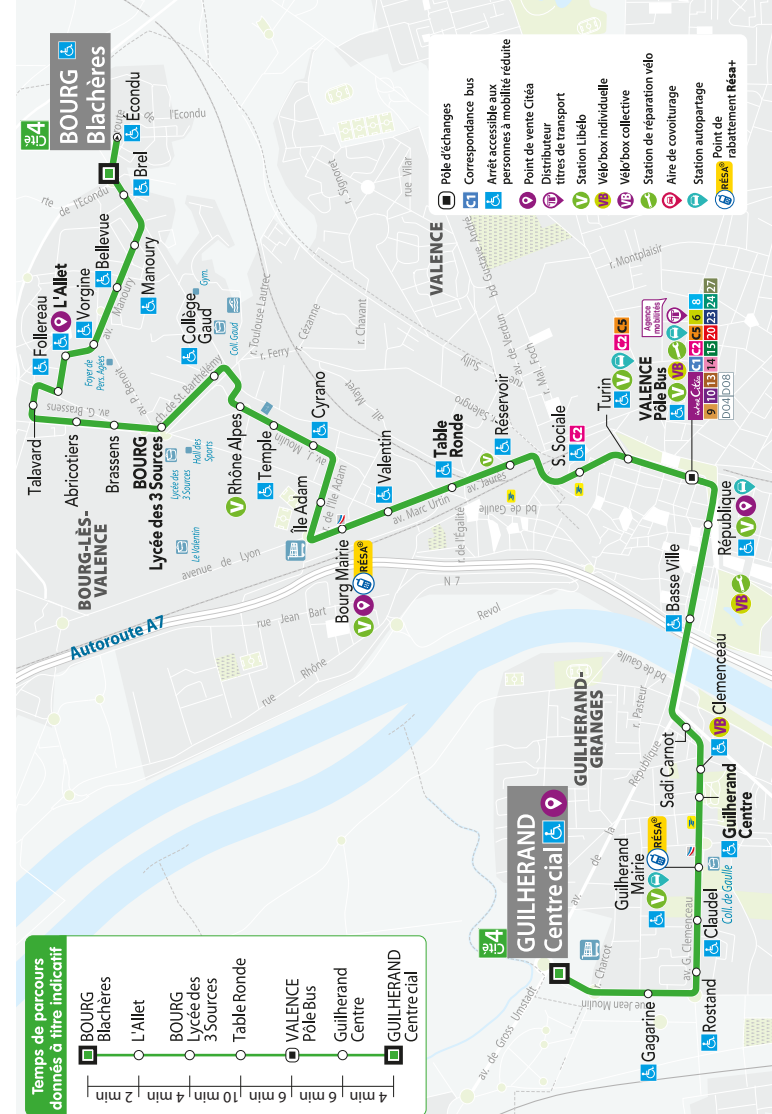

Valence-Romans
Déplacements
au service
de votre
mobilité

vr-d-mobilites.fr

04 75 600 626

CiteaBus

Appli VRD Mobilités

AGENCES
MOBILITÉS

VALENCE

11 bis boulevard d'Alsace

du lundi au vendredi :

7h-18h30

samedi et été * :

8h30-12h30 et 13h30-18h

ROMANS

2 boulevard Gabriel Péri

du lundi au vendredi :

6h30-18h15

samedi et été * :

8h30-12h30 et 13h30-18h

*horaires d'été du lundi 10 juillet au vendredi 11 août 2023

Cité 4

de BOURG Blachères vers GUILHERAND Centre commercial

> Du lundi au vendredi en période scolaire

BOURG BLACHERES	06:12	06:32	06:47	06:55	07:03	07:13	07:23	07:33	07:43	07:53	08:03	08:13	17:28	17:38	17:48	17:57	18:05	18:15	18:25	18:36	18:51	19:11	19:31	19:51
L'ALLET	06:14	06:34	06:49	06:57	07:05	07:15	07:25	07:35	07:45	07:55	08:05	08:15	17:30	17:40	17:50	17:59	18:07	18:17	18:27	18:38	18:53	19:13	19:33	19:53
BOURG LYCEE DES 3 SOURCES	06:17	06:37	06:52	07:00	07:09	07:19	07:29	07:39	07:49	07:59	08:09	08:19	17:34	17:44	17:54	18:03	18:11	18:21	18:31	18:41	18:56	19:16	19:36	19:56
TABLE RONDE	06:25	06:45	07:00	07:09	07:18	07:29	07:39	07:49	07:59	08:09	08:19	08:29	17:44	17:54	18:04	18:13	18:21	18:31	18:40	18:50	19:05	19:25	19:45	20:05
VALENCE POLE BUS QUAI B	06:30	06:50	07:05	07:15	07:24	07:35	07:45	07:55	08:05	08:15	08:25	08:35	17:49	17:59	18:09	18:18	18:26	18:36	18:45	18:55	19:10	19:30	19:50	20:10
GUILHERAND CENTRE	06:35	06:55	07:10	07:20	07:29	07:41	07:51	08:01	08:11	08:21	08:31	08:41	17:56	18:06	18:16	18:25	18:33	18:43	18:51	19:01	19:16	19:36	19:56	20:16
GUILHERAND CENTRE CIAL	06:39	06:59	07:14	07:24	07:33	07:45	07:55	08:05	08:15	08:25	08:35	08:45	18:01	18:11	18:21	18:30	18:38	18:48	18:55	19:05	19:20	19:40	20:00	20:20

10'

un bus toutes
les 10 min*

> Samedi toute l'année et du lundi au vendredi pendant les petites vacances scolaires et l'été