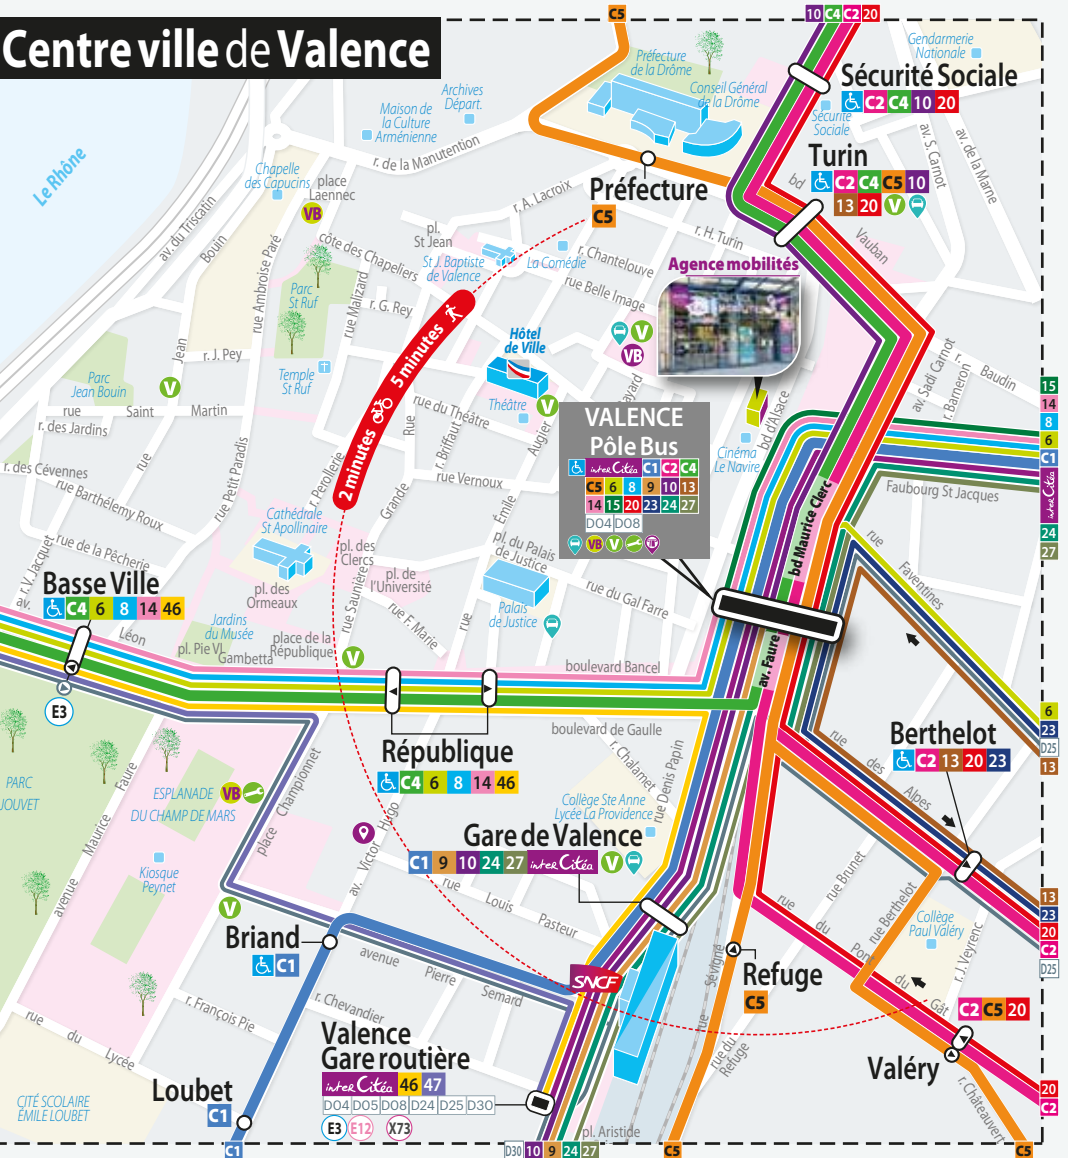

Lignes essentielles		
1	VALENCE Epervière/Algod	8/10 mn VALENCE Pôle Briffaut
2	VALENCE Thabor	10 mn VALENCE Pôle Briffaut
4	GUILHERAND Centre cial	10 mn BOURG Blachères
5	BOURG Centre cial	15 mn VALENCE La Bayot

Intercité		
ROMANS Gare	Valence TGV	VALENCE Gare routière

Lignes Locales		
6	GUILHERAND Village	VALENCE Le Plan
7	BOURG Marcerolles	BOURG Lycée des 3 Sources VALENCE Fontozier
8	ST PERAY Ployes	VALENCE Centre pénitentiaire
9	ETOLE / PORTES Remparts Jean Macé	VALENCE Pôle Bus
10	PORTES Léger	VALENCE Chamberlière
13	VALENCE Lautagne	VALENCE Pôle Bus
14	CORNAS La Mûre	ST MARCEL Mathias VALENCE Gare TGV
15	ST MARCEL Chapelle	VALENCE Pôle Bus
17	VALENCE Algod	PORTES ZI La Motte VALENCE Clinique
20	MONTEILIER / MALISSARD Centre	LYCÉE DES ROCHES / CHATEAUNEUF Centre
23	VALENCE Pôle Bus	MONTMEYRAN / UPIE Le Parc
24	VALENCE Cécile	MONTVENDRE PEYRUS Village
27	VALENCE Montplaisir	BEAUVALLON Cornailles
40	TOULAUD Mairie	ST PERAY Collège de Gaulle
46	VALENCE Gare routière	VERNOUX Place Delarbre
47	ST GEORGES Village	GUILHERAND Collège de Gaulle VALENCE Gare routière

Cars Région		
Ouvertes aux voyageurs Citéa, aux tarifs Citéa, pour tout trajet effectué sur les communes de Valence-Romans Déplacements. Horaires disponibles sur : www.auvergnherhonealpes.fr		
ARDECHE E3	VALENCE Gare routière	TOURNON - ANNONAY
E12	VALENCE Gare routière	LE CHEYLARD
DRÔME D04	VALENCE Gare routière	TAIN-L'HERMITAGE
D05	VALENCE / ROMANS Gare	LE ROYANS / LE VERCORS
D08	VALENCE Gare routière	ST DONAT
D24	VALENCE Gare routière	CREST
D25	VALENCE Gare routière	CREST
D30	VALENCE Gare routière	MONTEILMAR

LEGENDE	
	Zone urbanisée
	Espace vert
	Université et Ecole Sup. lycée et collège
	Hôpital et clinique
	Mairie
	Centre commercial
	Autre équipement
	Poste
	Eglise
	Équipement sportif
	Arrêt accessible aux personnes à mobilité réduite
	Point de rabattement Résea+ Arrêt Résea+ Secteur Résea+
	Point d'arrêt bus
	Point d'arrêt dans un seul sens
	Terminus
	Point de vente Citéa
	Distributeur titres de transport
	Station Libello
	Vélobox individuelle
	Vélobox collective
	Station de réparation vélo
	Aire de covoiturage
	Parking relais
	Arrêt accessible aux personnes à mobilité réduite
	Station autoparcage