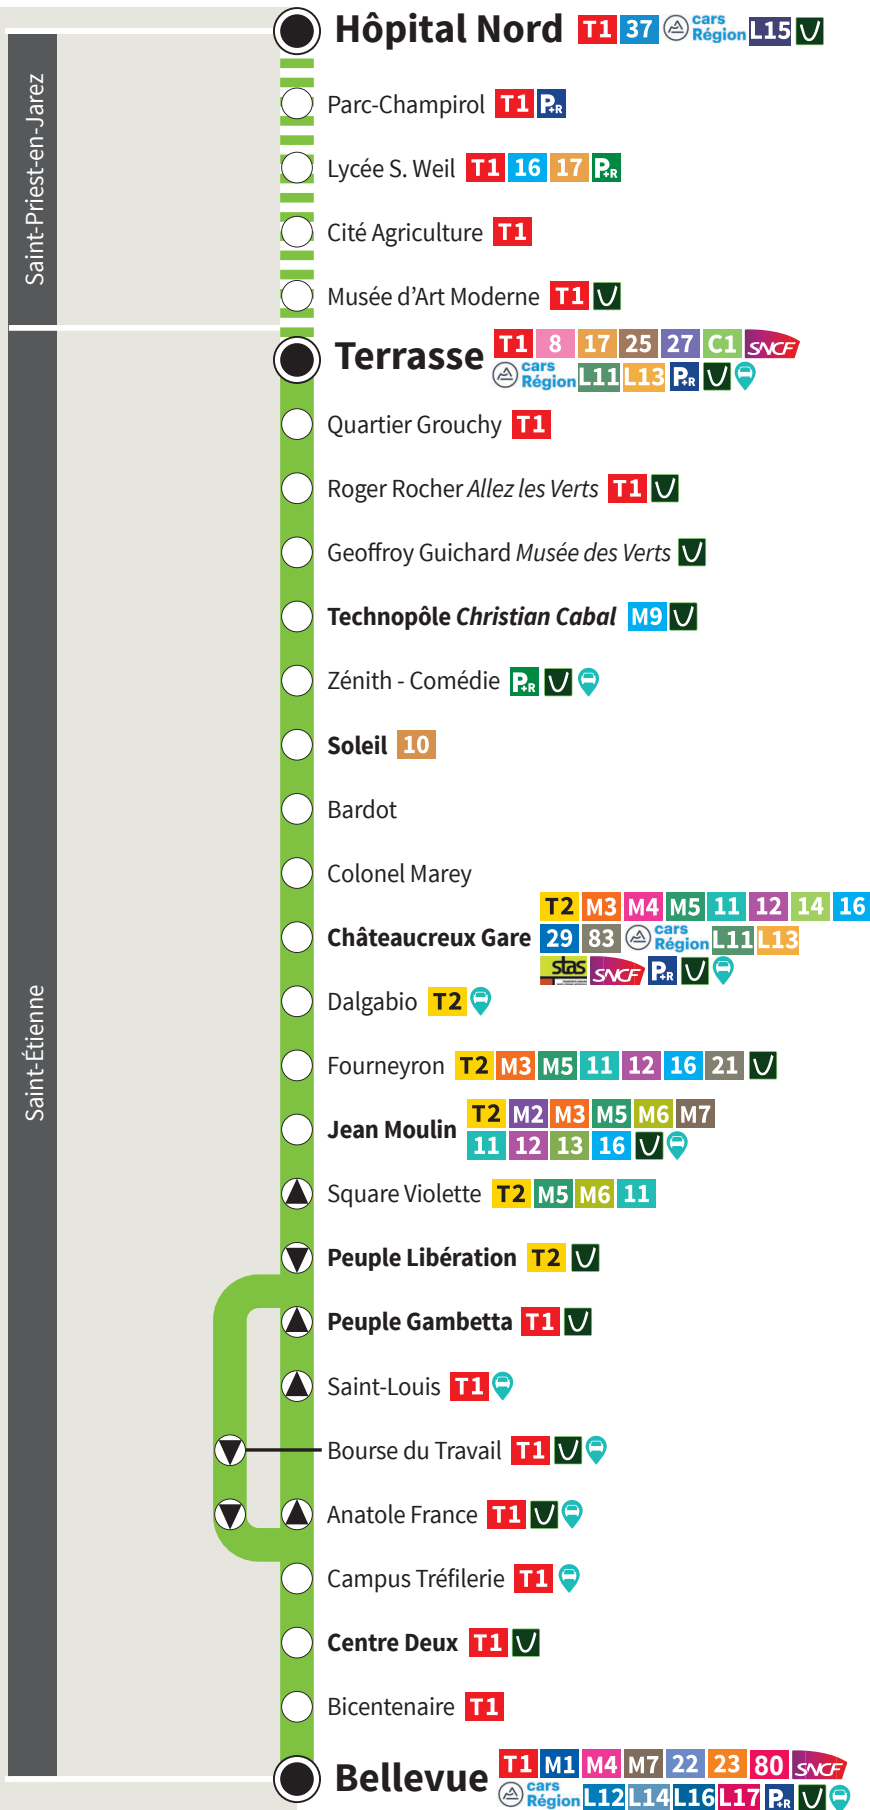

Bellevue	17:10	17:40	18:10	18:40	19:10	19:40	20:24	21:05	21:42	22:20	23:02	0:05										
Centre Deux	17:13	17:43	18:13	18:43	19:13	19:43	20:27	21:08	21:45	22:23	23:05	0:08										
Peuple Gambetta	17:18	17:48	18:18	18:48	19:18	19:48	20:32	21:13	21:50	22:28	23:10	0:12										
Jean Moulin	17:21	17:51	18:21	18:51	19:21	19:51	20:35	21:16	21:53	22:31	23:13	0:15										
Châteaueux	17:25	17:55	18:25	18:55	19:25	19:55	20:39	21:20	21:57	22:35	23:17	0:19										
Soleil	17:29	17:59	18:29	18:59	19:29	19:59	20:43	21:24	22:01	22:39	23:21	0:23										
Technopôle	17:34	18:04	18:34	19:04	19:34	20:04	20:48	21:28	22:05	22:43	23:25	0:27										
Terrasse	17:41	18:11	18:41	19:11	19:41	20:11	20:55	21:35	22:12	22:50	23:32	0:34										
Hôpital Nord	17:47	18:17	18:47	19:17	19:47	20:17	-	-	-	-	-	-										

Saint-Étienne Saint-Étienne

TERRASSE / HÔPITAL NORD

Saint-Étienne Saint-Priest-en-Jarez

♿ L'ensemble des stations de la ligne est accessible.